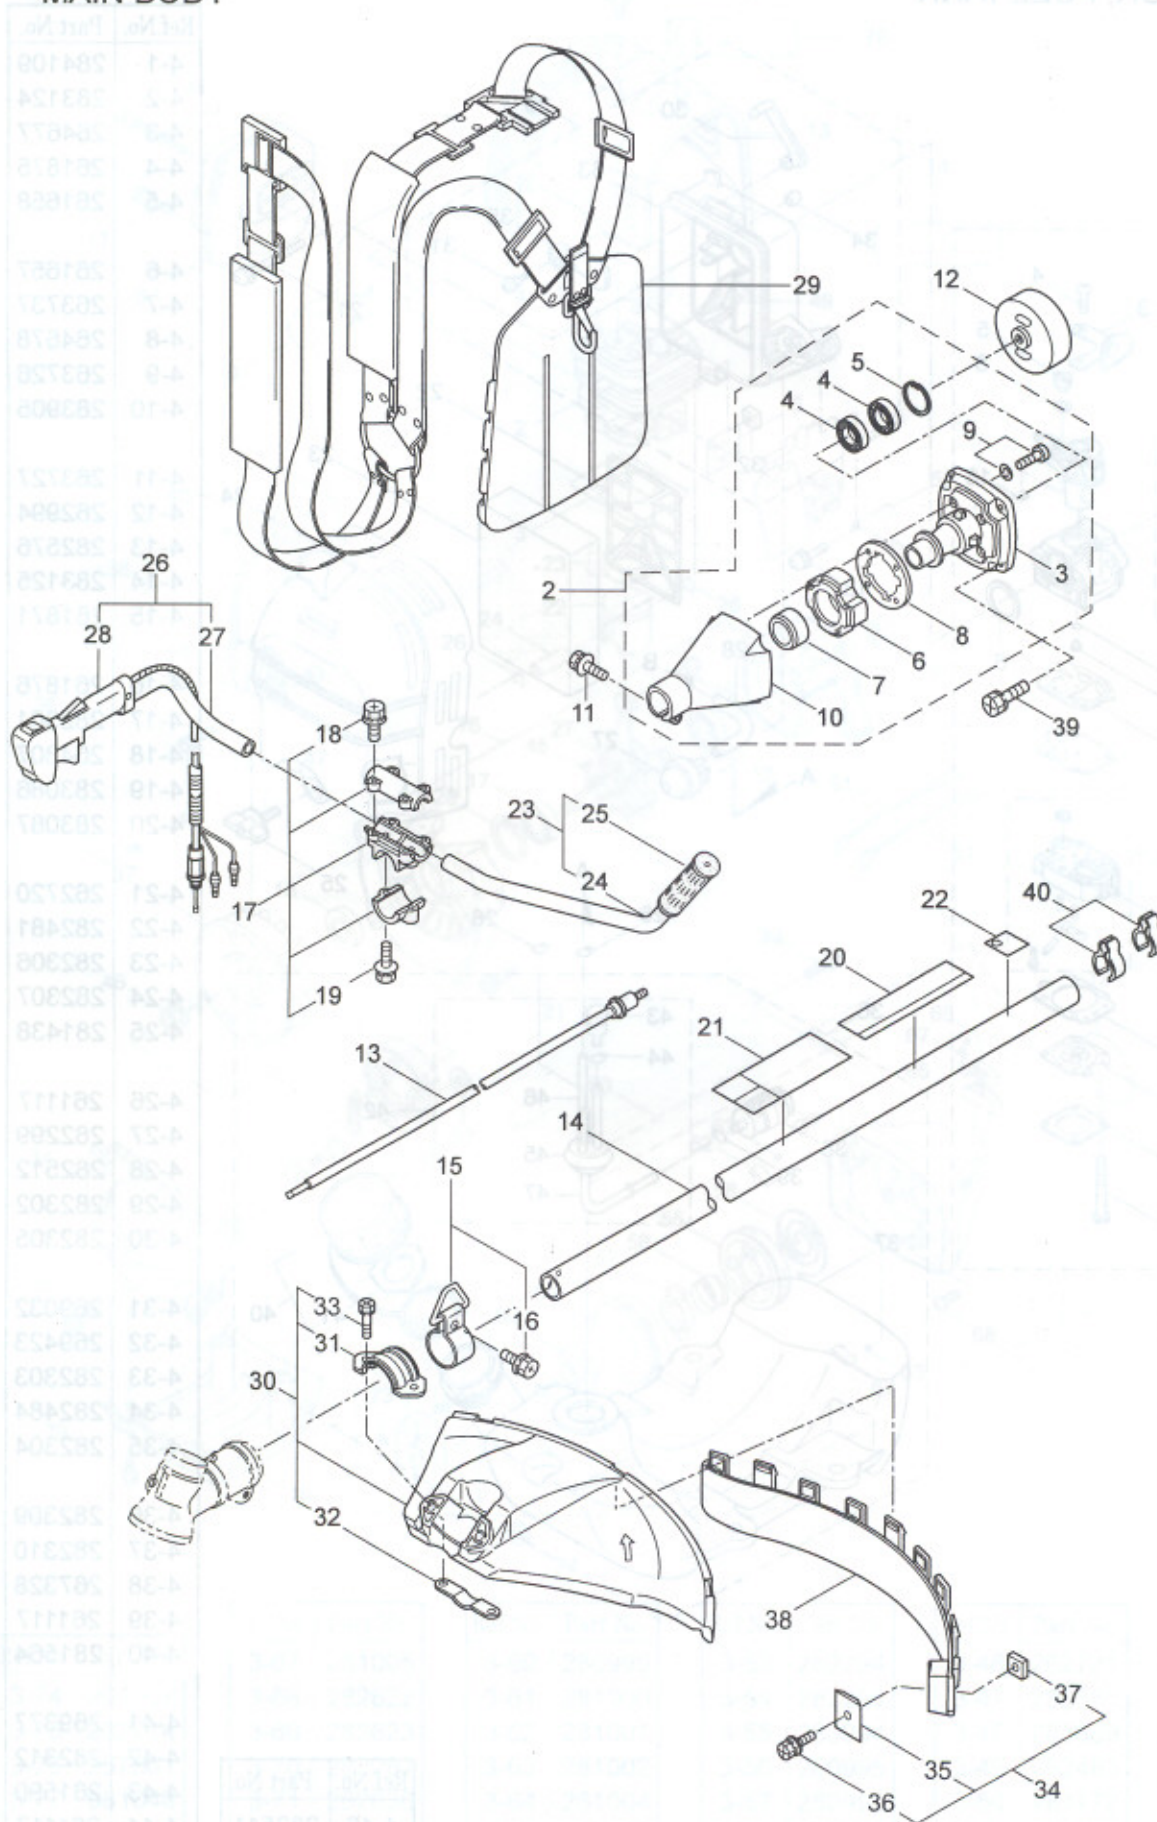

PARTS LIST

1. BC5020H-RS MAIN BODY

Ref.No.	Part No.
1-1	363345
1-2	228329
1-3	227729
1-4	140474
1-5	012380
1-6	217045
1-7	217046
1-8	217047
1-9	092033
1-10	227728
1-11	092556
1-12	211203
1-13	217897
1-14	217900
1-15	217850
1-16	092548
1-17	217638
1-18	092554
1-19	092556
1-20	228755
1-21	223188
1-22	228207
1-23	228398
1-24	228399
1-25	226512
1-26	229074
1-27	228401
1-28	229005
1-29	219612
1-30	228303
1-31	223179
1-32	223180
1-33	092555
1-34	228301
1-35	227823
1-36	817002
1-37	228325
1-38	230748
1-39	092552
1-40	219161

2. BC5020H-RS GEARCASE

3 BC5020H-RS
ENGINE

Ref.No.	Part No.
2-1	219645
2-2	219646
2-3	089101
2-4	092556
2-5	210560
2-6	227102
2-7	217057
2-8	022009
2-9	016732
2-10	212394
2-11	211818
2-12	014490
2-13	106933
2-14	014210
2-15	054676
2-16	217060
2-17	217061
2-18	210308
2-19	215610
2-20	089747
2-21	210418
2-22	022865
2-23	210181
2-24	227910
2-25	220534
2-26	229781
2-27	228860
2-28	228861
2-29	522345

Ref.No.	Part No.
3-74	261607
3-75	262714
3-76	267561
3-77	081040
3-78	282317
3-79	281714

Ref.No.	Part No.
3-67	281005
3-68	282622
3-69	282623
3-70	282282
3-71	262636
3-72	262637
3-73	262638

Ref.No.	Part No.
3-60	280999
3-61	281000
3-62	281001
3-63	281002
3-64	281004
3-65	262633
3-66	262981

Ref.No.	Part No.
3-53	282294
3-54	282295
3-55	280994
3-56	280995
3-57	280996
3-58	280997
3-59	283123

Ref.No.	Part No.
3-46	262731
3-47	280381
3-48	283669
3-49	262483
3-50	281172
3-51	267492
3-52	264588