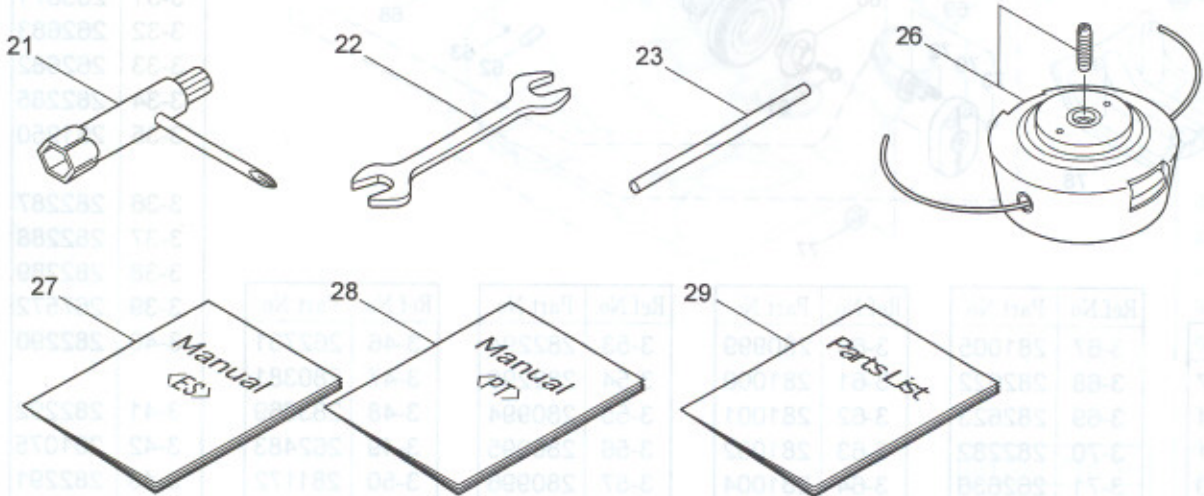

2. BC5020H-RS GEARCASE

3 BC5020H-RS
ENGINE

Ref.No.	Part No.
2-1	219645
2-2	219646
2-3	089101
2-4	092556
2-5	210560
2-6	227102
2-7	217057
2-8	022009
2-9	016732
2-10	212394
2-11	211818
2-12	014490
2-13	106933
2-14	014210
2-15	054676
2-16	217060
2-17	217061
2-18	210308
2-19	215610
2-20	089747
2-21	210418
2-22	022865
2-23	210181
2-24	227910
2-25	220534
2-26	229781
2-27	228860
2-28	228861
2-29	522345