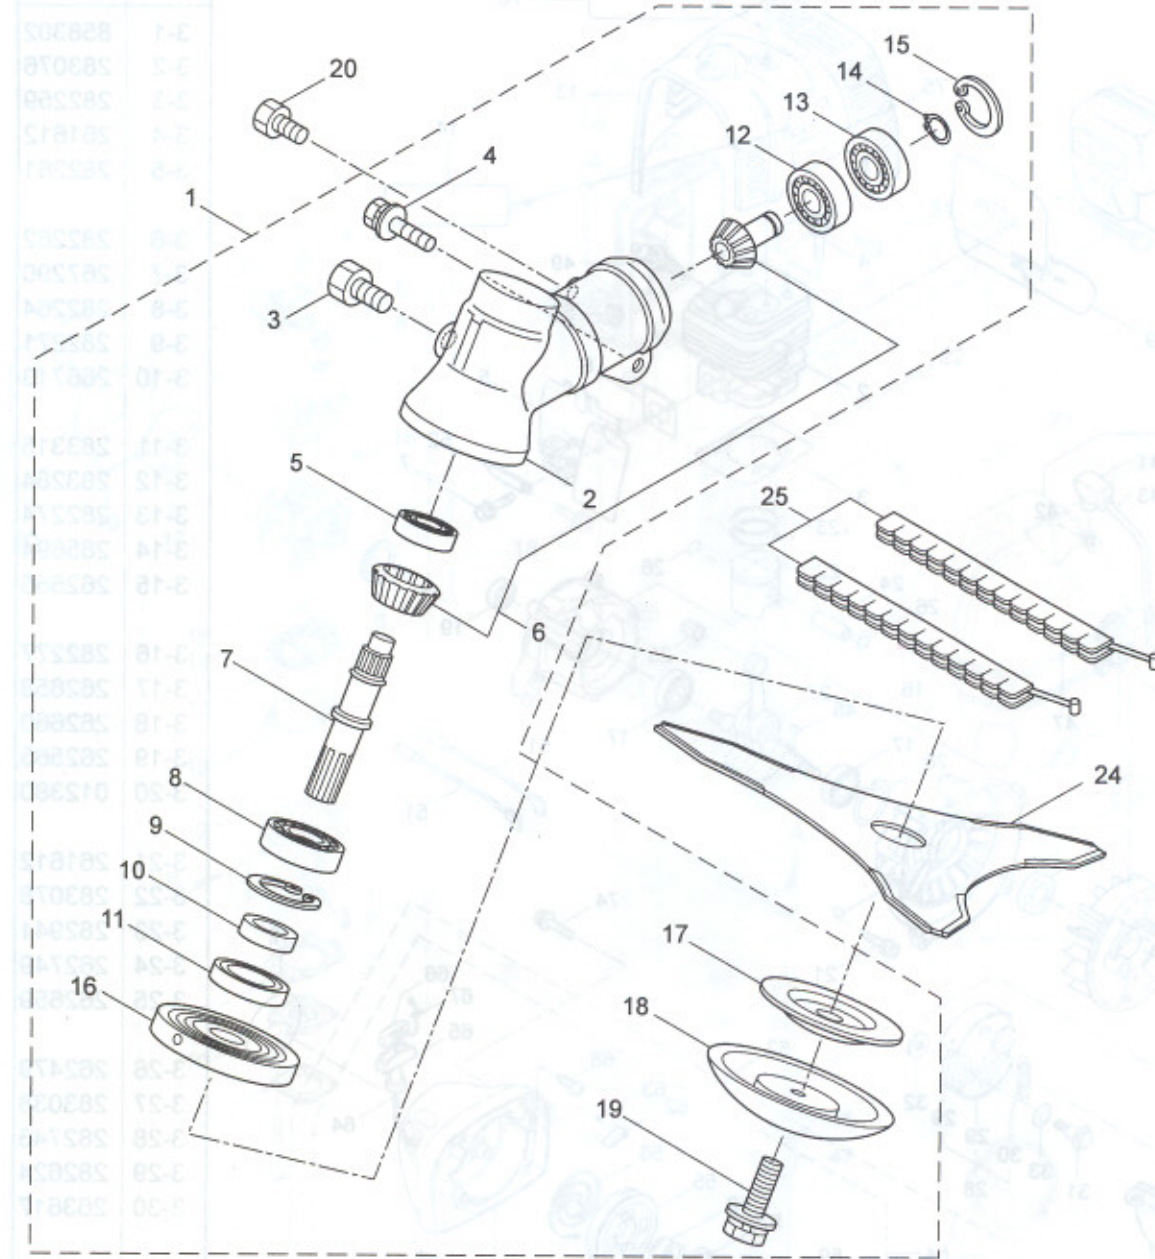

PARTS LIST

1. BC5020H-RS MAIN BODY

Ref.No.	Part No.
1-1	363345
1-2	228329
1-3	227729
1-4	140474
1-5	012380
1-6	217045
1-7	217046
1-8	217047
1-9	092033
1-10	227728
1-11	092556
1-12	211203
1-13	217897
1-14	217900
1-15	217850
1-16	092548
1-17	217638
1-18	092554
1-19	092556
1-20	228755
1-21	223188
1-22	228207
1-23	228398
1-24	228399
1-25	226512
1-26	229074
1-27	228401
1-28	229005
1-29	219612
1-30	228303
1-31	223179
1-32	223180
1-33	092555
1-34	228301
1-35	227823
1-36	817002
1-37	228325
1-38	230748
1-39	092552
1-40	219161

3. BC5020H-RS ENGINE

Ref.No.	Part No.
3-1	858302
3-2	283076
3-3	282259
3-4	261612
3-5	282261
3-6	282262
3-7	267290
3-8	282264
3-9	282271
3-10	266713
3-11	283315
3-12	283284
3-13	282274
3-14	265694
3-15	262556
3-16	282277
3-17	262658
3-18	262660
3-19	262565
3-20	012380
3-21	261612
3-22	283078
3-23	282941
3-24	262749
3-25	262659
3-26	262479
3-27	283038
3-28	282743
3-29	282624
3-30	263617
3-31	283671
3-32	262683
3-33	262682
3-34	282285
3-35	261250
3-36	282287
3-37	282288
3-38	282289
3-39	267572
3-40	282290
3-41	282292
3-42	261075
3-43	282291
3-44	261072
3-45	261076

Ref.No.	Part No.
3-74	261607
3-75	262714
3-76	267561
3-77	081040
3-78	282317
3-79	281714

Ref.No.	Part No.
3-67	281005
3-68	282622
3-69	282623
3-70	282282
3-71	262636
3-72	262637
3-73	262638

Ref.No.	Part No.
3-60	280999
3-61	281000
3-62	281001
3-63	281002
3-64	281004
3-65	262633
3-66	262981

Ref.No.	Part No.
3-53	282294
3-54	282295
3-55	280994
3-56	280995
3-57	280996
3-58	280997
3-59	283123

Ref.No.	Part No.
3-46	262731
3-47	280381
3-48	283669
3-49	262483
3-50	281172
3-51	267492
3-52	264588